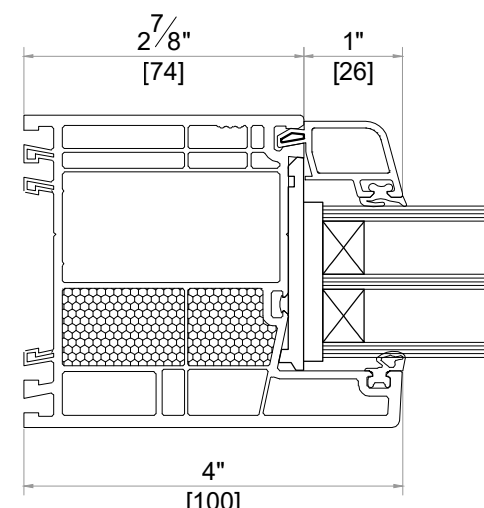

**WINDOWS TILT & TURN (ELEVATIONS OUTSIDE LOOK)**

C1

C1

COUPLING PROFILES

D1

D1

COUPLING PROFILES

D1

E1

D1

COUPLING PROFILES

D1

E2

D1

FRAME EXTENSION ASSEMBLY EXAMPLES

B1

SYSTEM : GEALAN KUBUS  
DATE : 11/30/2021 SCALE : 6" = 1'-0"  
DESCRIPTION