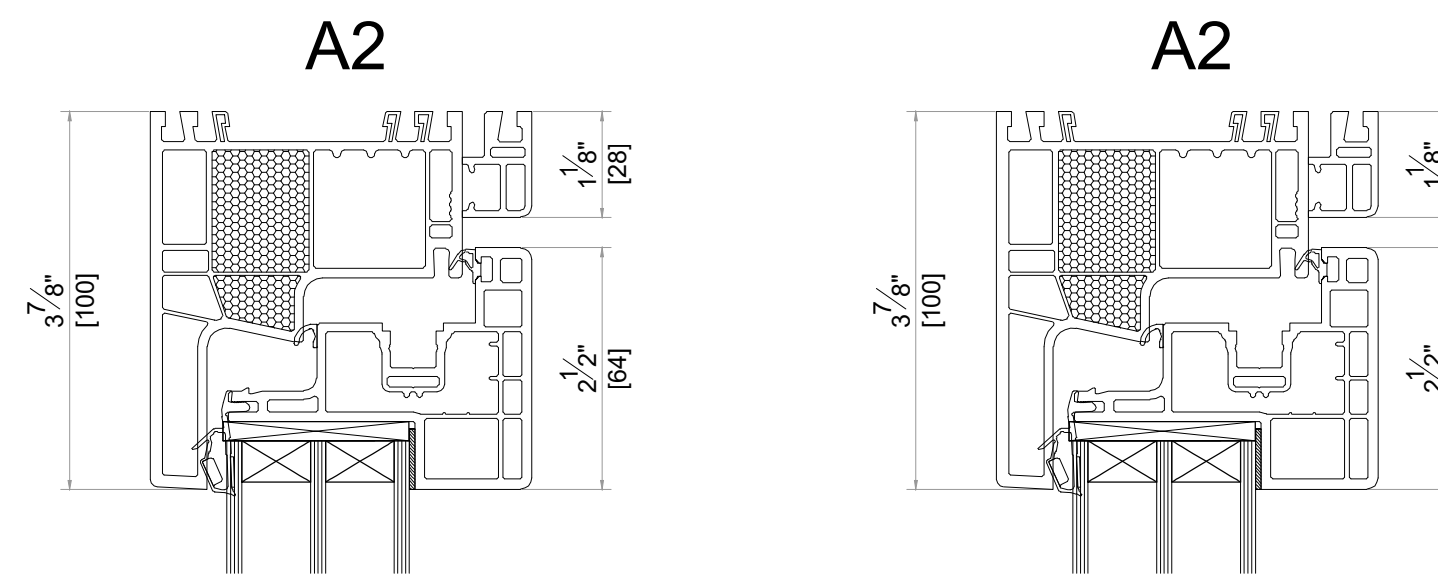

E1

D1

COUPLING PROFILES

D1

E2

D1

FRAME EXTENSION ASSEMBLY EXAMPLES

B1

B2

SILL CONNECTOR ASSEMBLY EXAMPLES

B3

FRAME EXTENSION ASSEMBLY EXAMPLES

B4

SILL

**CORNER PROFILES**

90° CORNER

SYSTEM : GEALAN KUBUS  
DATE : 11/30/2021 SCALE : 6" = 1'-0"  
DESCRIPTION