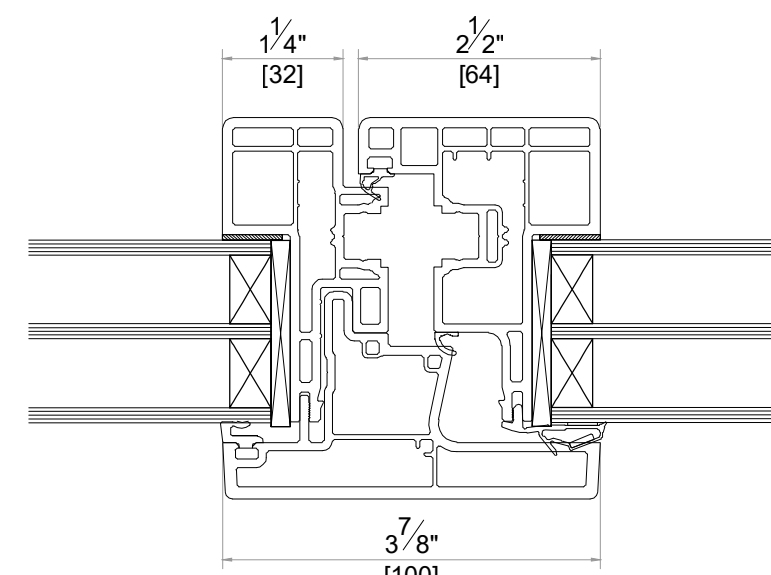

**WINDOWS TILT & TURN (ELEVATIONS OUTSIDE LOOK)**

C1

C1

COUPLING PROFILES

D1

D1

COUPLING PROFILES

D1

E1

D1

COUPLING PROFILES

D1

E2

D1

FRAME EXTENSION ASSEMBLY EXAMPLES

B1

SYSTEM : GEALAN KUBUS  
DATE : 11/30/2021 SCALE : 6" = 1'-0"  
DESCRIPTION