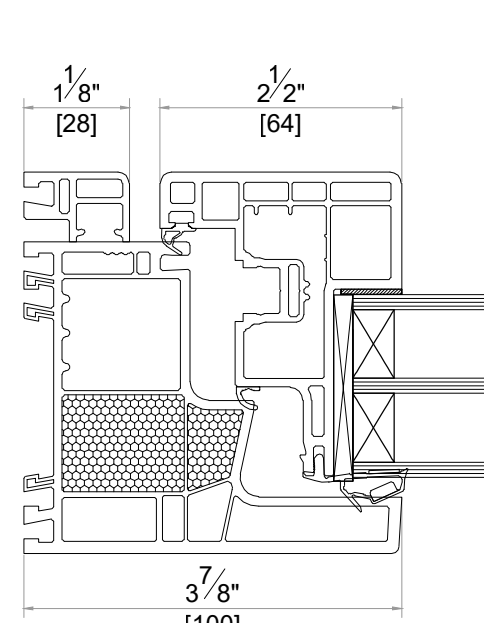

**WINDOWS TILT & TURN (ELEVATIONS OUTSIDE LOOK)**

C1

C1

COUPLING PROFILES

D1

D1

COUPLING PROFILES

D1

E1

D1

COUPLING PROFILES

D1

E2

D1

FRAME EXTENSION ASSEMBLY EXAMPLES

B1

SYSTEM : GEALAN KUBUS  
DATE : 11/30/2021 SCALE : 6" = 1'-0"  
DESCRIPTION