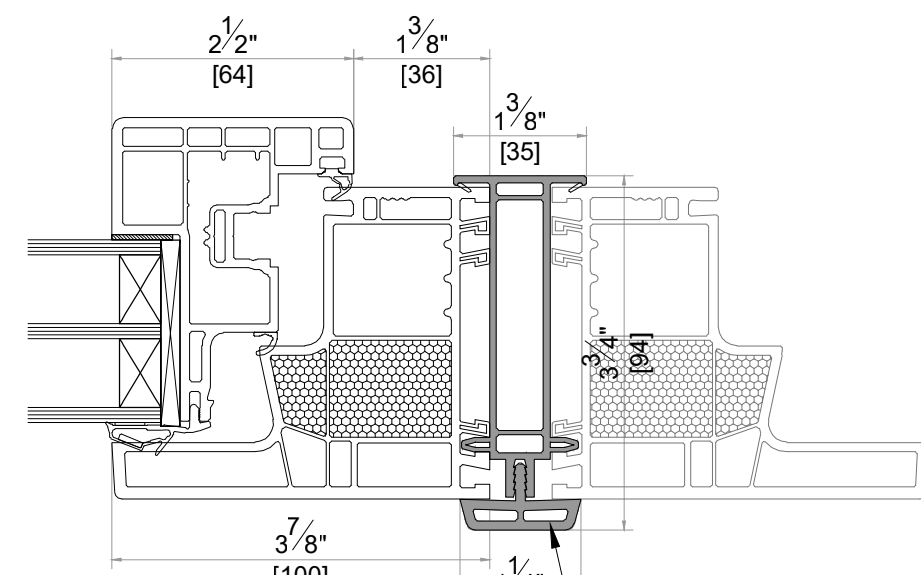

**WINDOWS TILT & TURN (ELEVATIONS OUTSIDE LOOK)**

C1

C1

COUPLING PROFILES

D1

D1

COUPLING PROFILES

D1

E1

D1

COUPLING PROFILES

D1

E2

D1

FRAME EXTENSION ASSEMBLY EXAMPLES

B1

SYSTEM : GEALAN KUBUS  
DATE : 11/30/2021 SCALE : 6" = 1'-0"  
DESCRIPTION