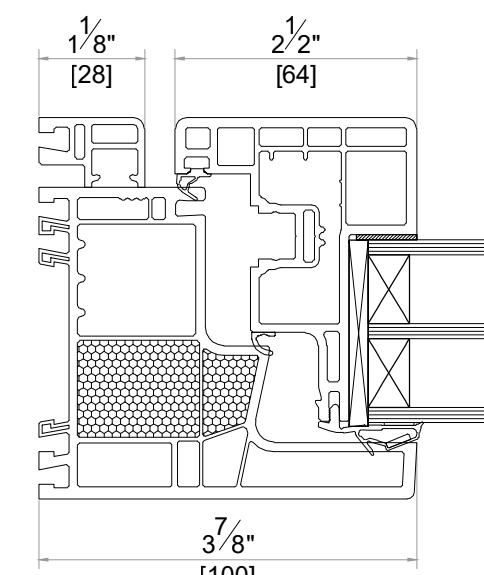

**WINDOWS TILT & TURN (ELEVATIONS OUTSIDE LOOK)**

C1

C1

COUPLING PROFILES

D1

D1

COUPLING PROFILES

D1

E1

D1

COUPLING PROFILES

D1

E2

D1

FRAME EXTENSION ASSEMBLY EXAMPLES

B1

SYSTEM : GEALAN KUBUS  
DATE : 11/30/2021 SCALE : 6" = 1'-0"  
DESCRIPTION