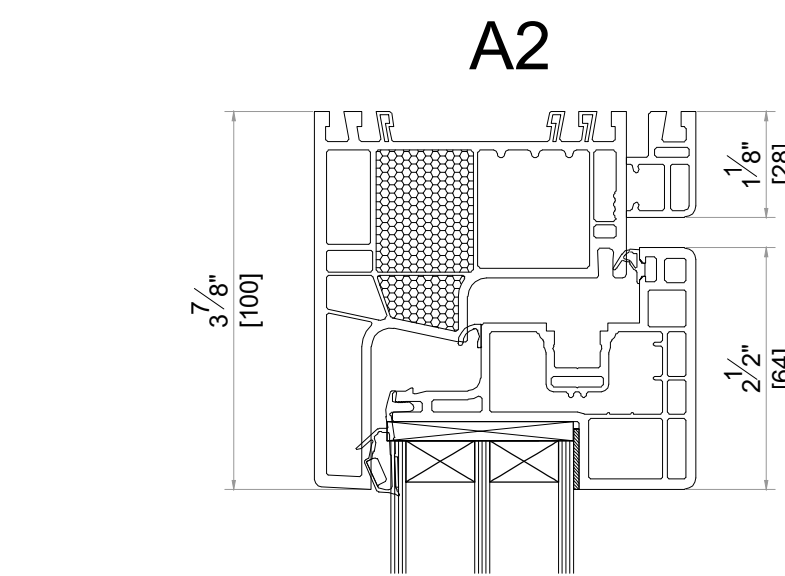

E1

D1

COUPLING PROFILES

D1

E2

D1

FRAME EXTENSION ASSEMBLY EXAMPLES

B1

B2

SILL CONNECTOR ASSEMBLY EXAMPLES

B3

FRAME EXTENSION ASSEMBLY EXAMPLES

B4

SILL

**CORNER PROFILES**

90° CORNER

SYSTEM : GEALAN KUBUS  
DATE : 11/30/2021 SCALE : 6" = 1'-0"  
DESCRIPTION