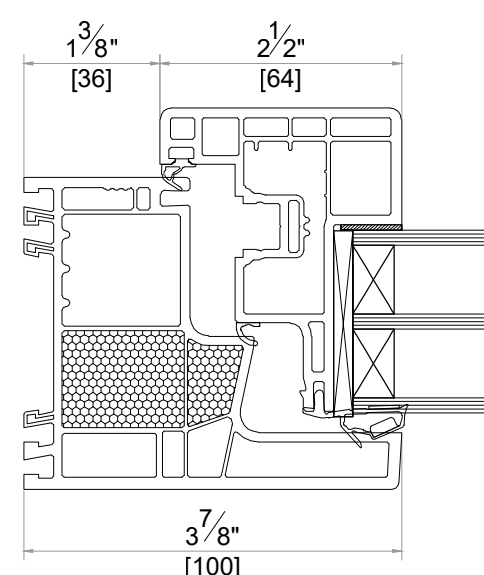

**WINDOWS TILT & TURN (ELEVATIONS OUTSIDE LOOK)**

C1

C1

COUPLING PROFILES

D1

D1

COUPLING PROFILES

D1

E1

D1

COUPLING PROFILES

D1

E2

D1

FRAME EXTENSION ASSEMBLY EXAMPLES

B1

SYSTEM : GEALAN KUBUS  
DATE : 11/30/2021 SCALE : 6" = 1'-0"  
DESCRIPTION