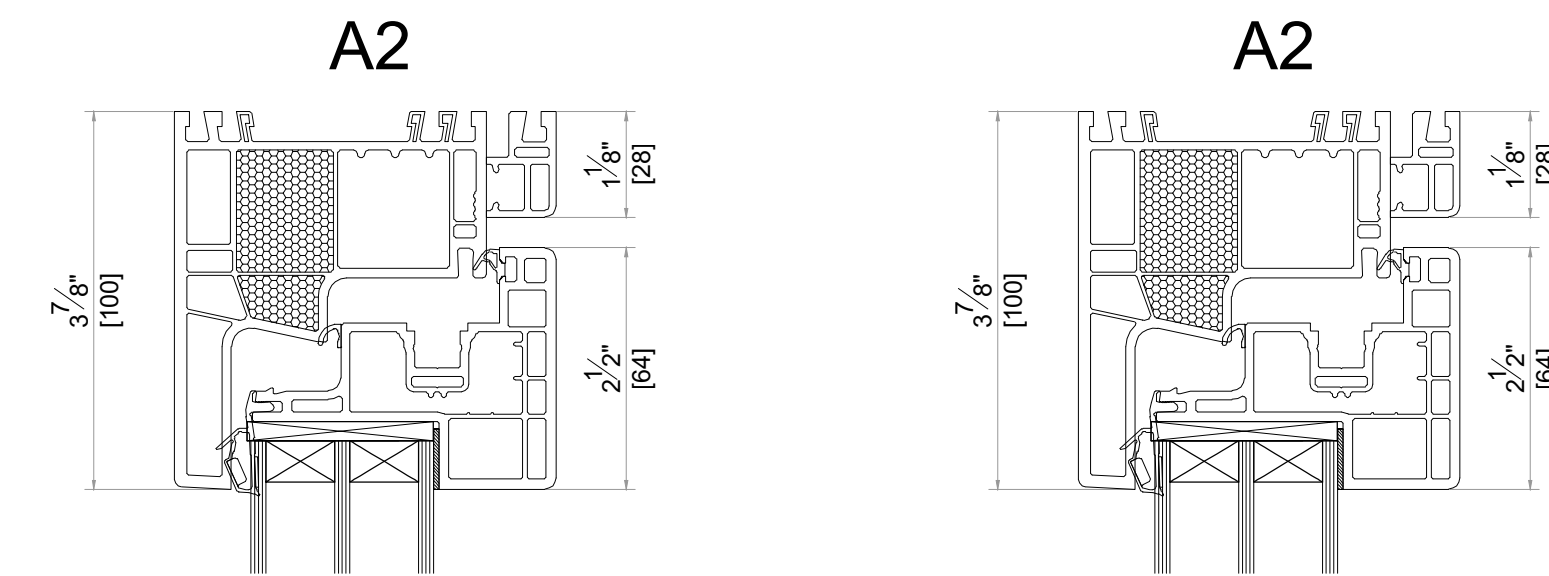

E1

D1

COUPLING PROFILES

D1

E2

D1

FRAME EXTENSION ASSEMBLY EXAMPLES

B1

B2

SILL CONNECTOR ASSEMBLY EXAMPLES

B3

FRAME EXTENSION ASSEMBLY EXAMPLES

B4

SILL

**CORNER PROFILES**

90° CORNER

SYSTEM : GEALAN KUBUS  
DATE : 11/30/2021 SCALE : 6" = 1'-0"  
DESCRIPTION