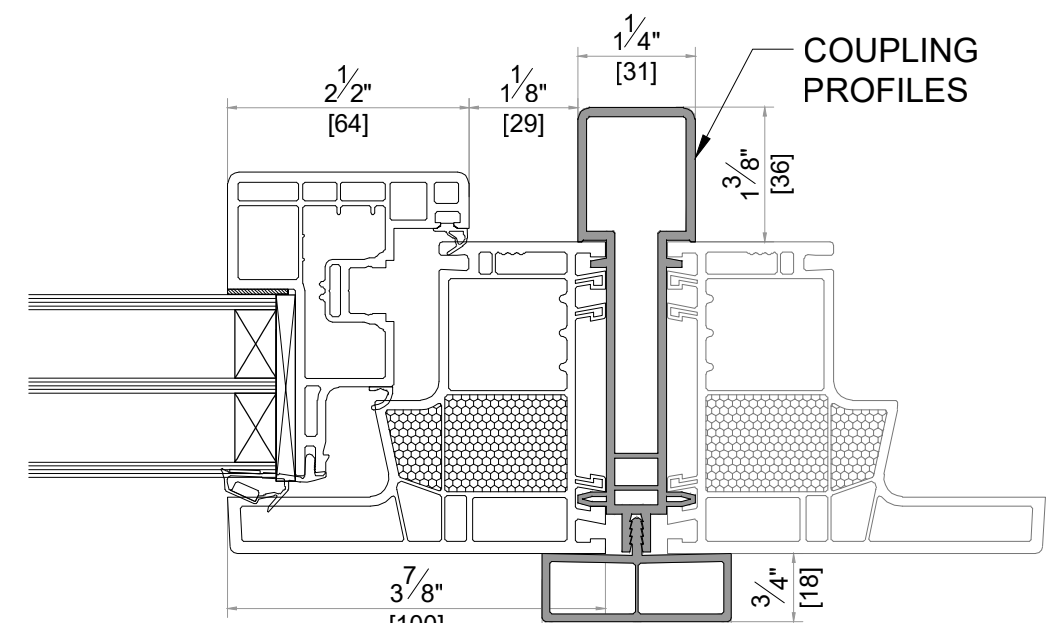

**WINDOWS TILT & TURN (ELEVATIONS OUTSIDE LOOK)**

C1

C1

COUPLING PROFILES

D1

D1

COUPLING PROFILES

D1

E1

D1

COUPLING PROFILES

D1

E2

D1

FRAME EXTENSION ASSEMBLY EXAMPLES

B1

SYSTEM : GEALAN KUBUS  
DATE : 11/30/2021 SCALE : 6" = 1'-0"  
DESCRIPTION